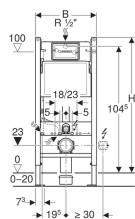

Geberit Duofix falsík WC szerelőelem, 112 cm, Delta 12 cm-es falsík alatti öblítőtartállyal

Példaábra

Alkalmazási célok

- Szárazépítéshez
- Parapet vagy teljes belmagasságú előtétfalakra történő beépítéshez
- Teljes belmagasságú szerelőfalakra történő beépítésre
- EN 33:2011 szerinti csatlakozóméretű falsík WC-khez
- Max. 62 cm hosszú WC-khez
- 0–20 cm vastag padlószervezetekhez

Tulajdonságok

- Porszórt önhordó keret
- Felül nyitott keret
- A szerelőelem 9 mm-es furatokkal van ellátva faszerkezethez történő rögzítéshez
- Keret felső keresztartó nélkül, Geberit Duofix falsík előtti szerelőkészlet fogadására előkészítve
- Horganyzott láb
- 0–20 cm között állítható lábazat
- Műanyag rögzítő talpak
- A rögzítő talp illeszthető UW50 U-alakú profilba
- Szerszám nélkül összeszerelhető csatlakozókönyök
- Falsík alatti öblítőtartály előlről történő működtetéssel
- Páralecsapódás ellen szigetelt falsík alatti öblítőtartály

Szállítási terjedelem

- Sarokszelep R 1/2", MF kompatibilis, adaptergyűrűvel
- Építési törmelék elleni védelem szerviznyíláshoz, polisztirol hab
- 2 távolságtartó rögzítőfül
- Csatlakozókészlet WC-hez, \varnothing 90 mm
- 90°-os PE-HD csatlakozókönyök, \varnothing 90 mm
- PE-HD adapter, \varnothing 90/110 mm
- 2 törmelék elleni védődugó
- 2 db M12-es menetes szár
- Rögzítőanyag

Cikksz.	B	H	T
111.153.00.1	50 cm	112 cm	12 cm

Kiegészítők

- Geberit alátámasztó készlet kis felfekvési felületű WC-kerámiákhoz
- Geberit Duofix falsík előtti szerelőkészlet, egy elem rögzítéséhez
- Geberit Duofix falsík előtti szerelőkészlet, egy elem rögzítéséhez, rápatintható kerestelemmel
- Geberit Duofix beépítő készlet hátfalon történő lábrögzítéshez