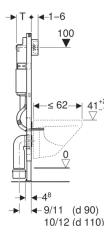

Geberit Duofix falsík WC szerelőelem, 112 cm, Delta 12 cm-es falsík alatti öblítőtartállyal

Példaábra

Alkalmazási célok

- Szárazépítéshez
- Parapet vagy teljes belmagasságú előtétfalakra történő beépítéshez
- Teljes belmagasságú szerelőfalakra történő beépítésre
- EN 33:2011 szerinti csatlakozóméretű falsík WC-khez
- Max. 62 cm hosszú WC-khez
- 0–20 cm vastag padlószervezetekhez

Tulajdonságok

- Porszórt önhordó keret
- Felül nyitott keret
- A szerelőelem 9 mm-es furatokkal van ellátva faszerkezethez történő rögzítéshez
- Keret felső keresztartó nélkül, Geberit Duofix falsík előtti szerelőkészlet fogadására előkészítve
- Horganyzott láb
- 0–20 cm között állítható lábazat
- Műanyag rögzítő talpak
- A rögzítő talp illeszthető UW50 U-alakú profilba
- Szerszám nélkül összeszerelhető csatlakozókönyök
- Falsík alatti öblítőtartály előlről történő működtetéssel
- Páralecsapódás ellen szigetelt falsík alatti öblítőtartály

Szállítási terjedelem

- Sarokszelep R 1/2", MF kompatibilis, adaptergyűrűvel
- Építési törmelék elleni védelem szerviznyíláshoz, polisztirol hab
- 2 távolságtartó rögzítőfül
- Csatlakozókészlet WC-hez, \varnothing 90 mm
- 90°-os PE-HD csatlakozókönyök, \varnothing 90 mm
- PE-HD adapter, \varnothing 90/110 mm
- 2 törmelék elleni védődugó
- 2 db M12-es menetes szár
- Rögzítőanyag

Cikksz.	B	H	T
111.153.00.1	50 cm	112 cm	12 cm

Kiegészítők

- Geberit alátámasztó készlet kis felfekvési felületű WC-kerámiákhoz
- Geberit Duofix falsík előtti szerelőkészlet, egy elem rögzítéséhez
- Geberit Duofix falsík előtti szerelőkészlet, egy elem rögzítéséhez, rápatintható kerestelemmel
- Geberit Duofix beépítő készlet hátfalon történő lábrögzítéshez