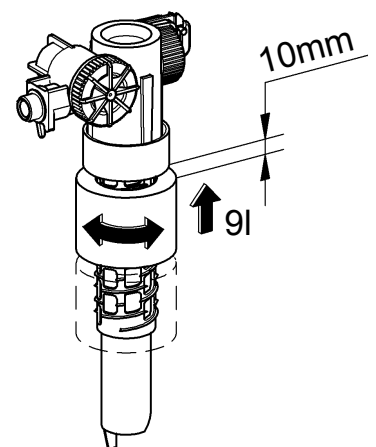

(N) (DK) (FIN) (S)

38 531
38 620
38 624
38 705

D

Grohe Deutschland
Vertriebs GmbH
Zur Porta 9
32457 Porta Westfalica
Tel.: +49 571 3989-333
Fax: +49 571 3989-999

A

GROHE Ges.m.b.H.
Wienerbergerstraße 11
1100 Wien
Tel.: +43 1 68060-0
Fax: +43 1 6898747