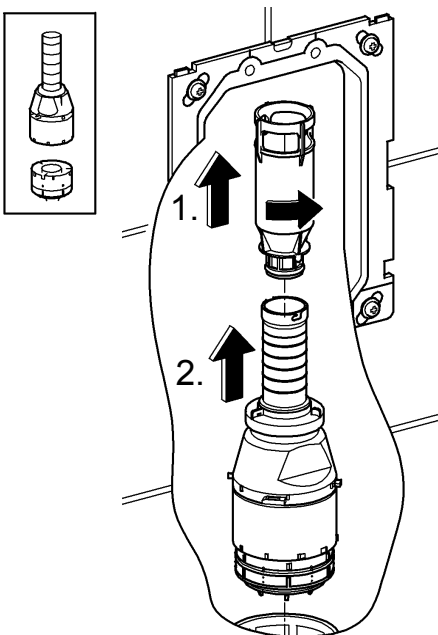

(N) (DK) (FIN) (S)

38 531
38 620
38 624
38 705

D

Grohe Deutschland
Vertriebs GmbH
Zur Porta 9
32457 Porta Westfalica
Tel.: +49 571 3989-333
Fax: +49 571 3989-999

A

GROHE Ges.m.b.H.
Wienerbergerstraße 11
1100 Wien
Tel.: +43 1 68060-0
Fax: +43 1 6898747