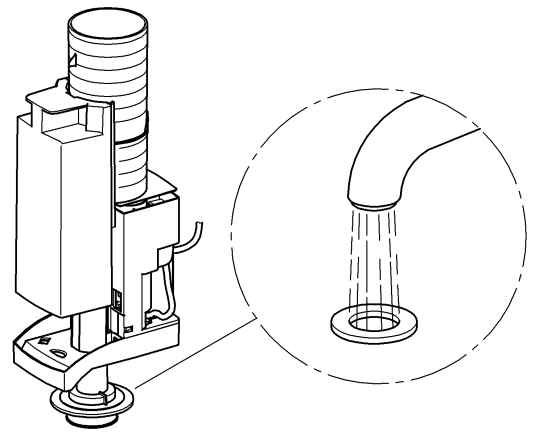

(N) (DK) (FIN) (S)

38 531
38 620
38 624
38 705

D

Grohe Deutschland
Vertriebs GmbH
Zur Porta 9
32457 Porta Westfalica
Tel.: +49 571 3989-333
Fax: +49 571 3989-999

A

GROHE Ges.m.b.H.
Wienerbergerstraße 11
1100 Wien
Tel.: +43 1 68060-0
Fax: +43 1 6898747