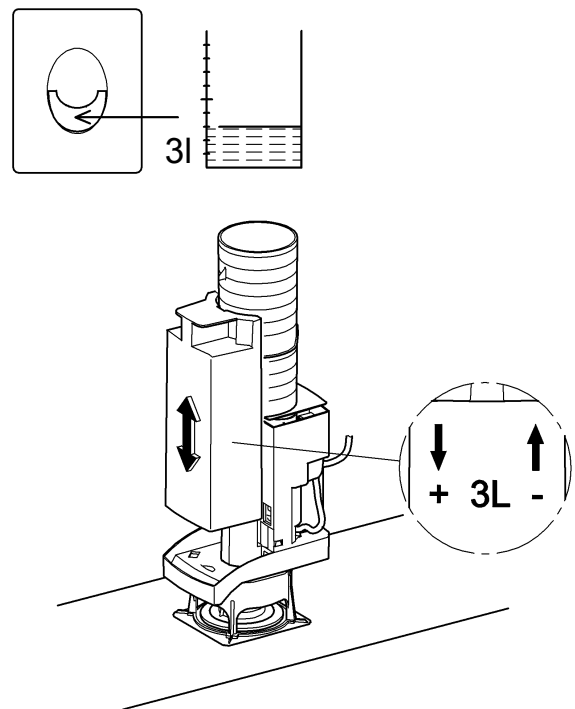

(N) (DK) (FIN) (S)

38 531
38 620
38 624
38 705

D

Grohe Deutschland
Vertriebs GmbH
Zur Porta 9
32457 Porta Westfalica
Tel.: +49 571 3989-333
Fax: +49 571 3989-999

A

GROHE Ges.m.b.H.
Wienerbergerstraße 11
1100 Wien
Tel.: +43 1 68060-0
Fax: +43 1 6898747