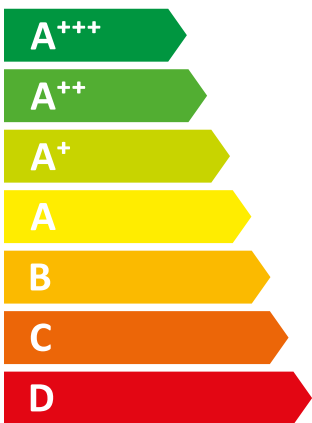

ENERG
енергия · ενεργεια

I Vaillant

II eloBLOCK VE 24 / 14 EU II

42 dB

24 kW