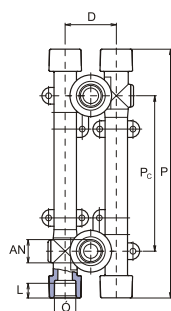

UNIVERZÁLIS FALIKORONG

- L₁ – a falikorongok távolsága 100, 135, illetve 150 mm választható
- L₁ – reglabil pentru 100, 135, 150 mm

SET RACORDARE OBIECTE SANITARE

S

D mm	Rp	A mm	B mm	L ₁ mm	L mm	C	☒		⚖️ kg/pc
							I.	II.	
20	1/2"	14,5	46,0	110/125/140	229,0	SNKK020XXX	1	10	0,255
25	1/2"	16,0	51,0	110/125/140	230,0	SNKK025XXX	1	10	0,312

UNIVERZÁLIS FALIKORONG GIPSZKARTON FALHOZ SET RACORDARE OBIECTE SANITARE PERETE RIGIPS

D mm	Rp	A mm	B mm	L ₁ mm	L mm	C	☒	⚖️ kg/pc
20	1/2"	14,5	49,0	100/135/150	234,0	SNKK020SXX	10	0,255